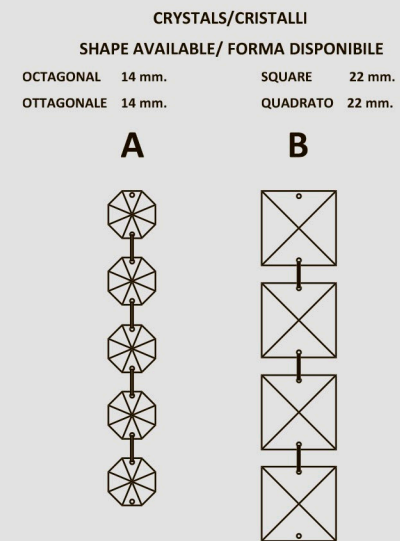

prodotto product	dati tecnici item	volume volume m <sup>3</sup>	kg.
133/SP/120X40(H70)/24L	E14x24x40W max	1,200	20-35
133/SP/40X40(H70)/10L	E14x10x40W max	0,600	20-30
133/SP/120X30(H25)/10L	E14x10x40W max	0,600	20-30
133/SP/100X30(H25)/8L	E14x8x40W max	0,600	20-30
133/SP/80X30(H25)/6L	E14x6x40W max	0,460	7-14
133/SP/15X15(H45)/1L	E14x1x40W max	0,64	7-14
133/SP/25X25(H60)/3L	E14x3x40W max	0,64	10-20
133/AP/1L	E14x1x40W max	0,64	7-14
133/AP/2L	E14x2x40W max	0,64	7-14
133/AP/3L	E14x3x40W max	0,64	10-20
133/LTA/15X15(H35)/1L	E14x1x40W max	0,64	7-14
133/LTE/25X25(H160)/2L	E14x2x40W max	0,600	10-20

metalli disponibili

versioni disponibili

bi-spina  
G9 LED

5 W  
E14 LED

Europe

5 W  
E12 LED

USA &  
Canada

i prezzi si intendono IVA esclusa  
prices do not include VAT  
Цены указаны без учета налогов