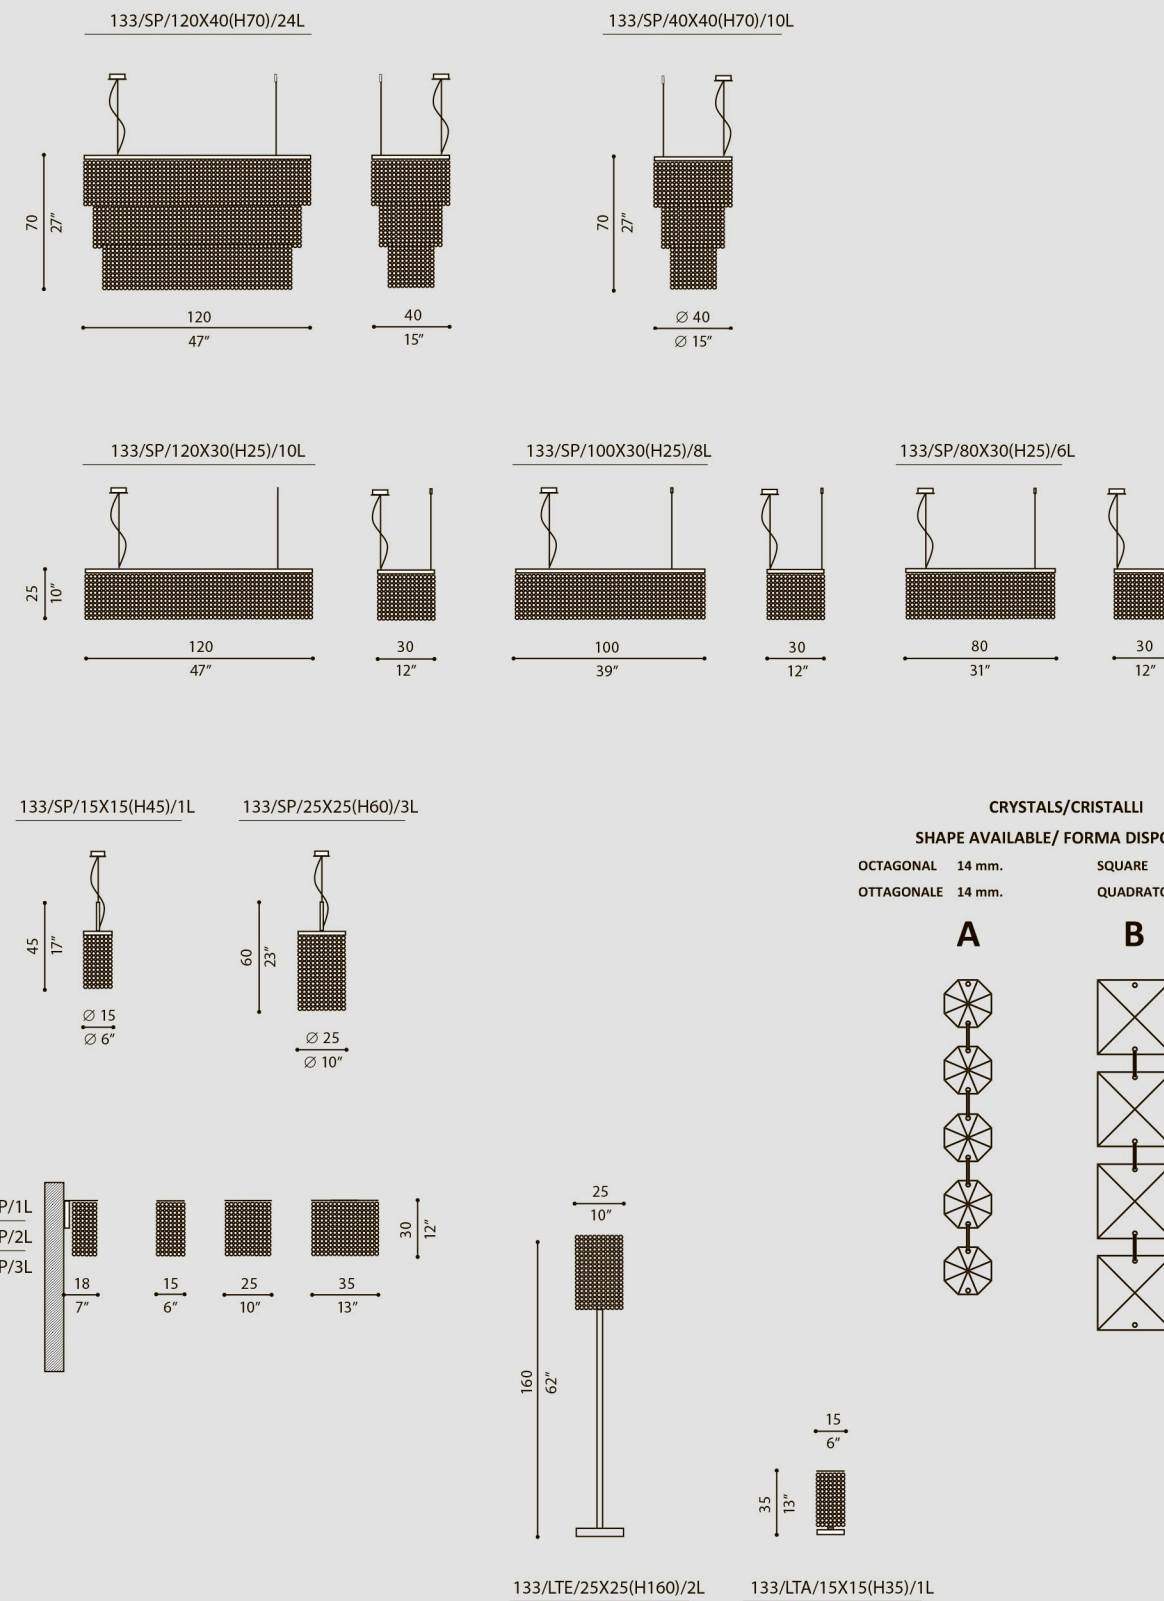

prodotto product	dati tecnici item	volume volume m <sup>3</sup>	kg.
133/SP/120X40(H70)/24L	E14x24x40W max	1,200	20-35
133/SP/40X40(H70)/10L	E14x10x40W max	0,600	20-30
133/SP/120X30(H25)/10L	E14x10x40W max	0,600	20-30
133/SP/100X30(H25)/8L	E14x8x40W max	0,600	20-30
133/SP/80X30(H25)/6L	E14x6x40W max	0,460	7-14
133/SP/15X15(H45)/1L	E14x1x40W max	0,64	7-14
133/SP/25X25(H60)/3L	E14x3x40W max	0,64	10-20
133/AP/1L	E14x1x40W max	0,64	7-14
133/AP/2L	E14x2x40W max	0,64	7-14
133/AP/3L	E14x3x40W max	0,64	10-20
133/LTA/15X15(H35)/1L	E14x1x40W max	0,64	7-14
133/LTE/25X25(H160)/2L	E14x2x40W max	0,600	10-20

metalli disponibili

versioni disponibili

bi-spina  
G9 LED

5 W  
E14 LED

Europe

5 W  
E12 LED

USA &  
Canada

i prezzi si intendono IVA esclusa  
prices do not include VAT  
Цены указаны без учета налогов